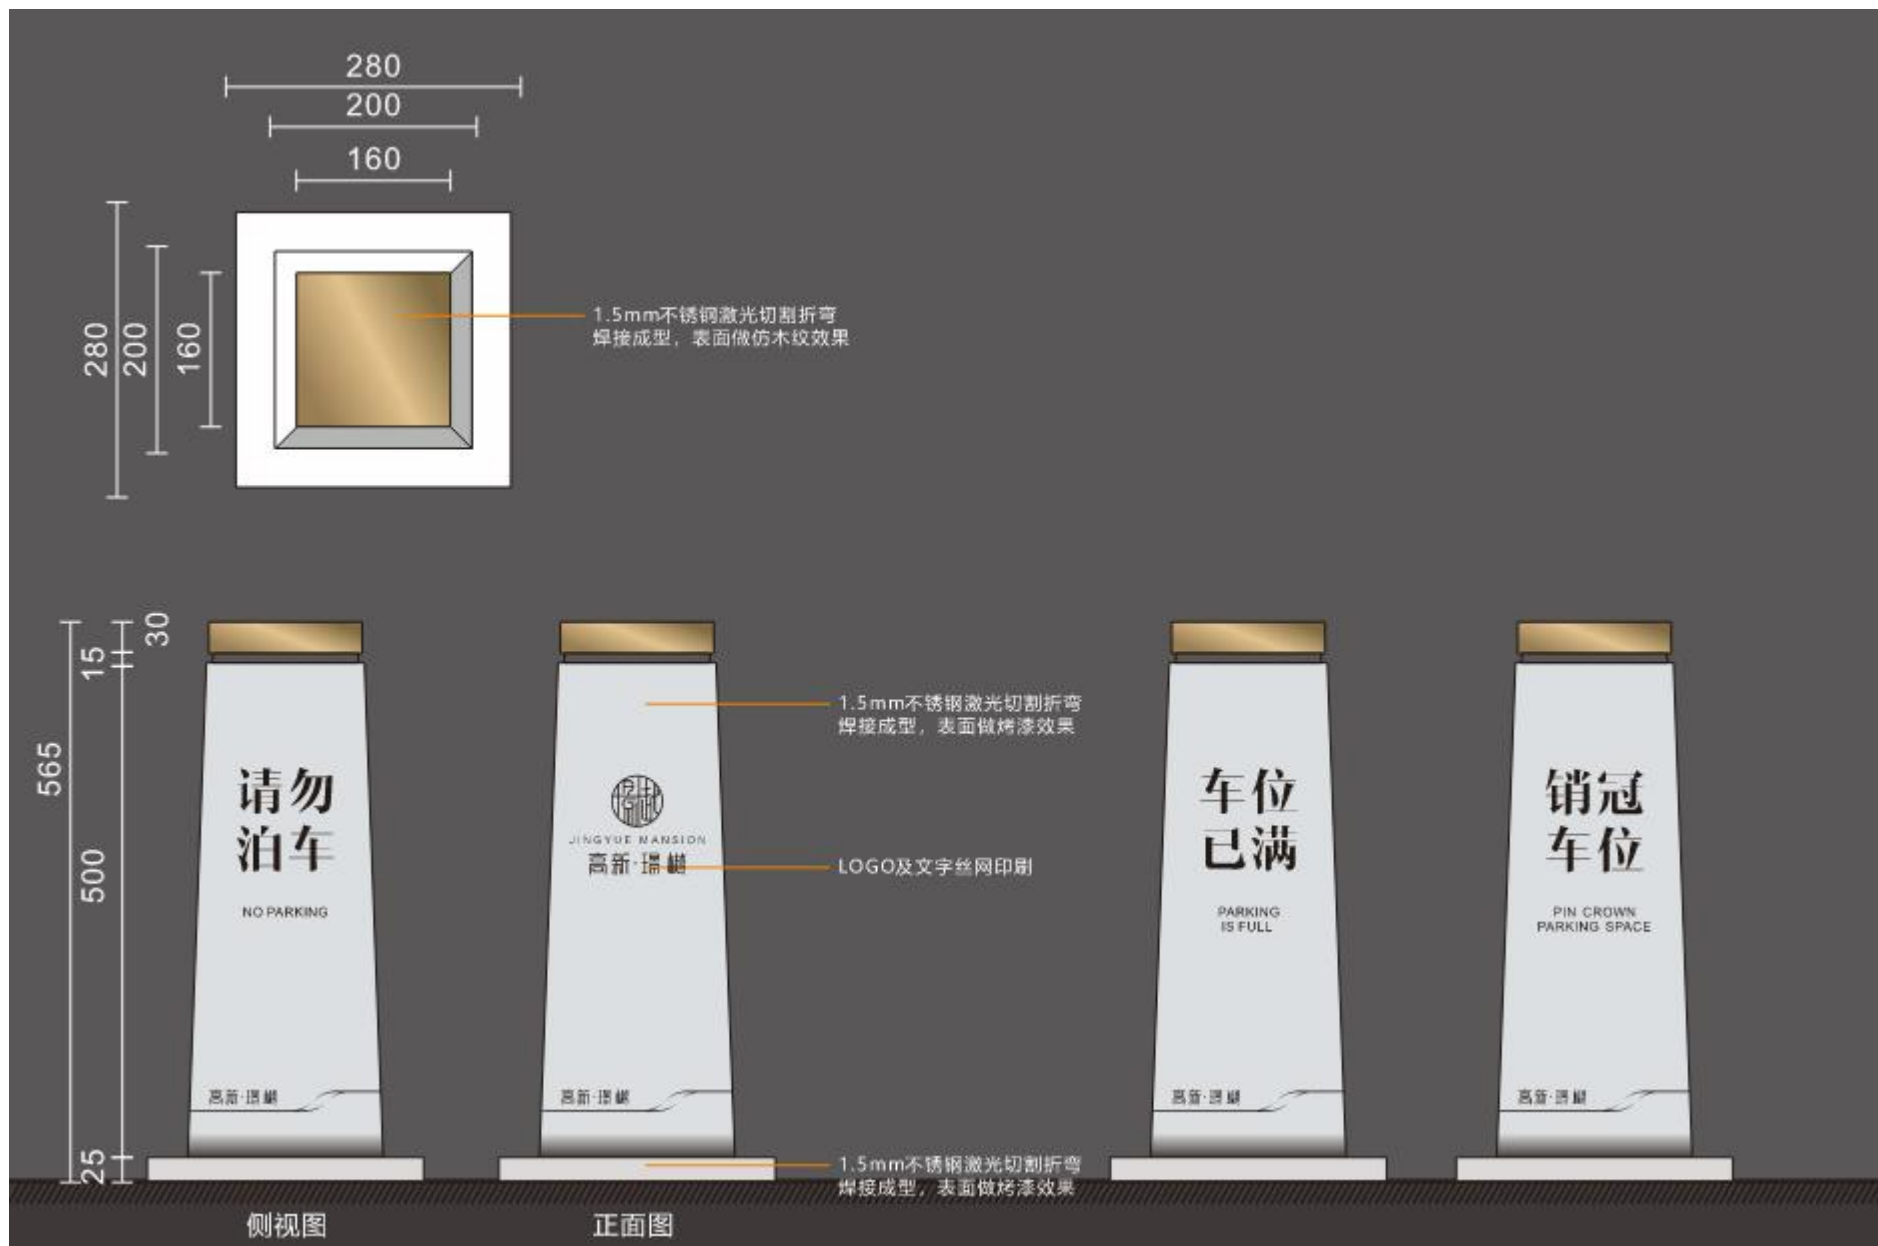

JINGYUE MANSION

高新·璟樾

序号21

序号22

3mm亚克力激光切割
表面烤漆效果
文字信息丝网印刷

序号23

序号24

序号25