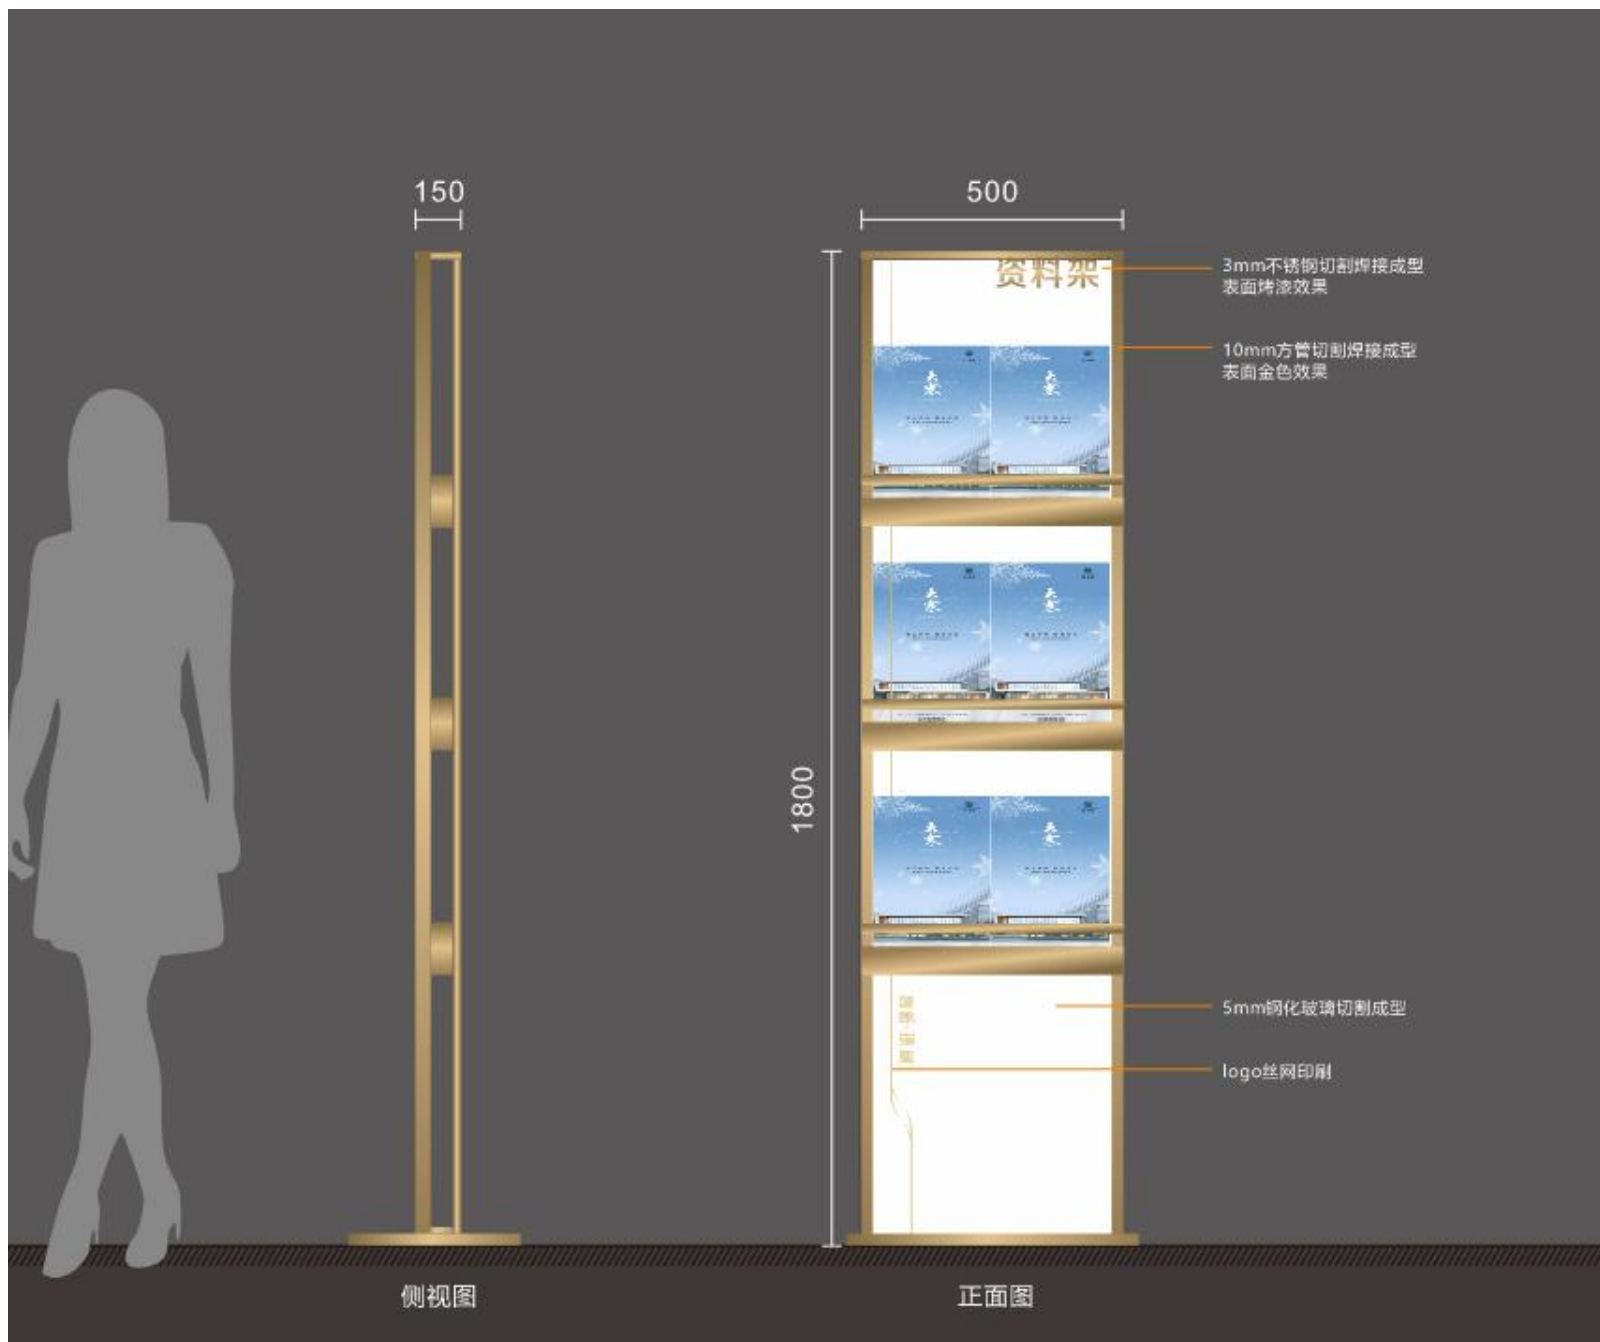

效果示意

3mm亚克力激光切割焊接成型
表面烤漆金色

LOGO丝网印刷

5mm不锈钢激光切割焊接成型
表面镜面金色

序号17

序号18

序号19

序号20