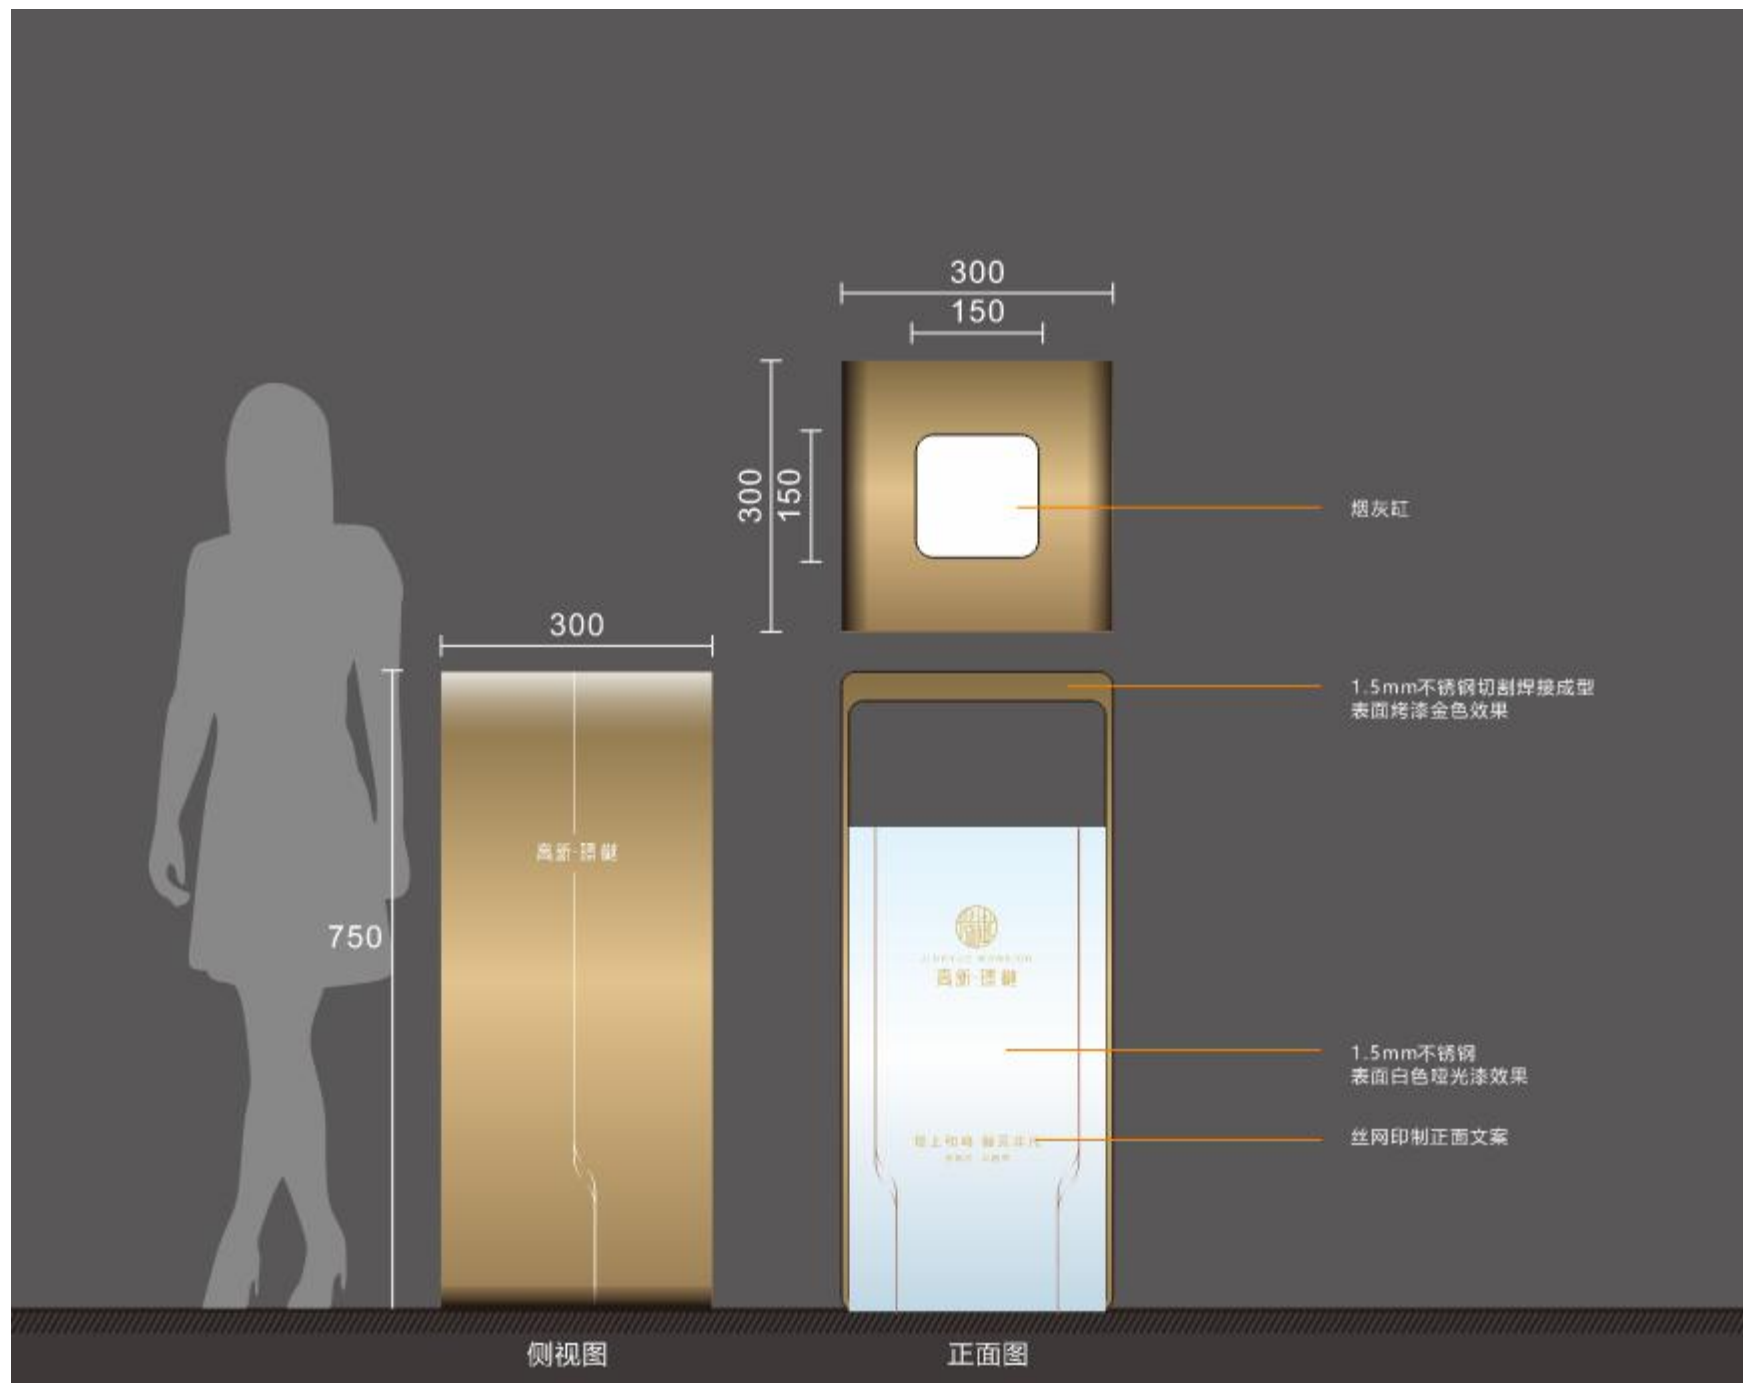

JINGYUE MANSION

高新·璟樾

序号21

序号22

3mm亚克力激光切割
表面烤漆效果
文字信息丝网印刷

序号23

序号24

序号25