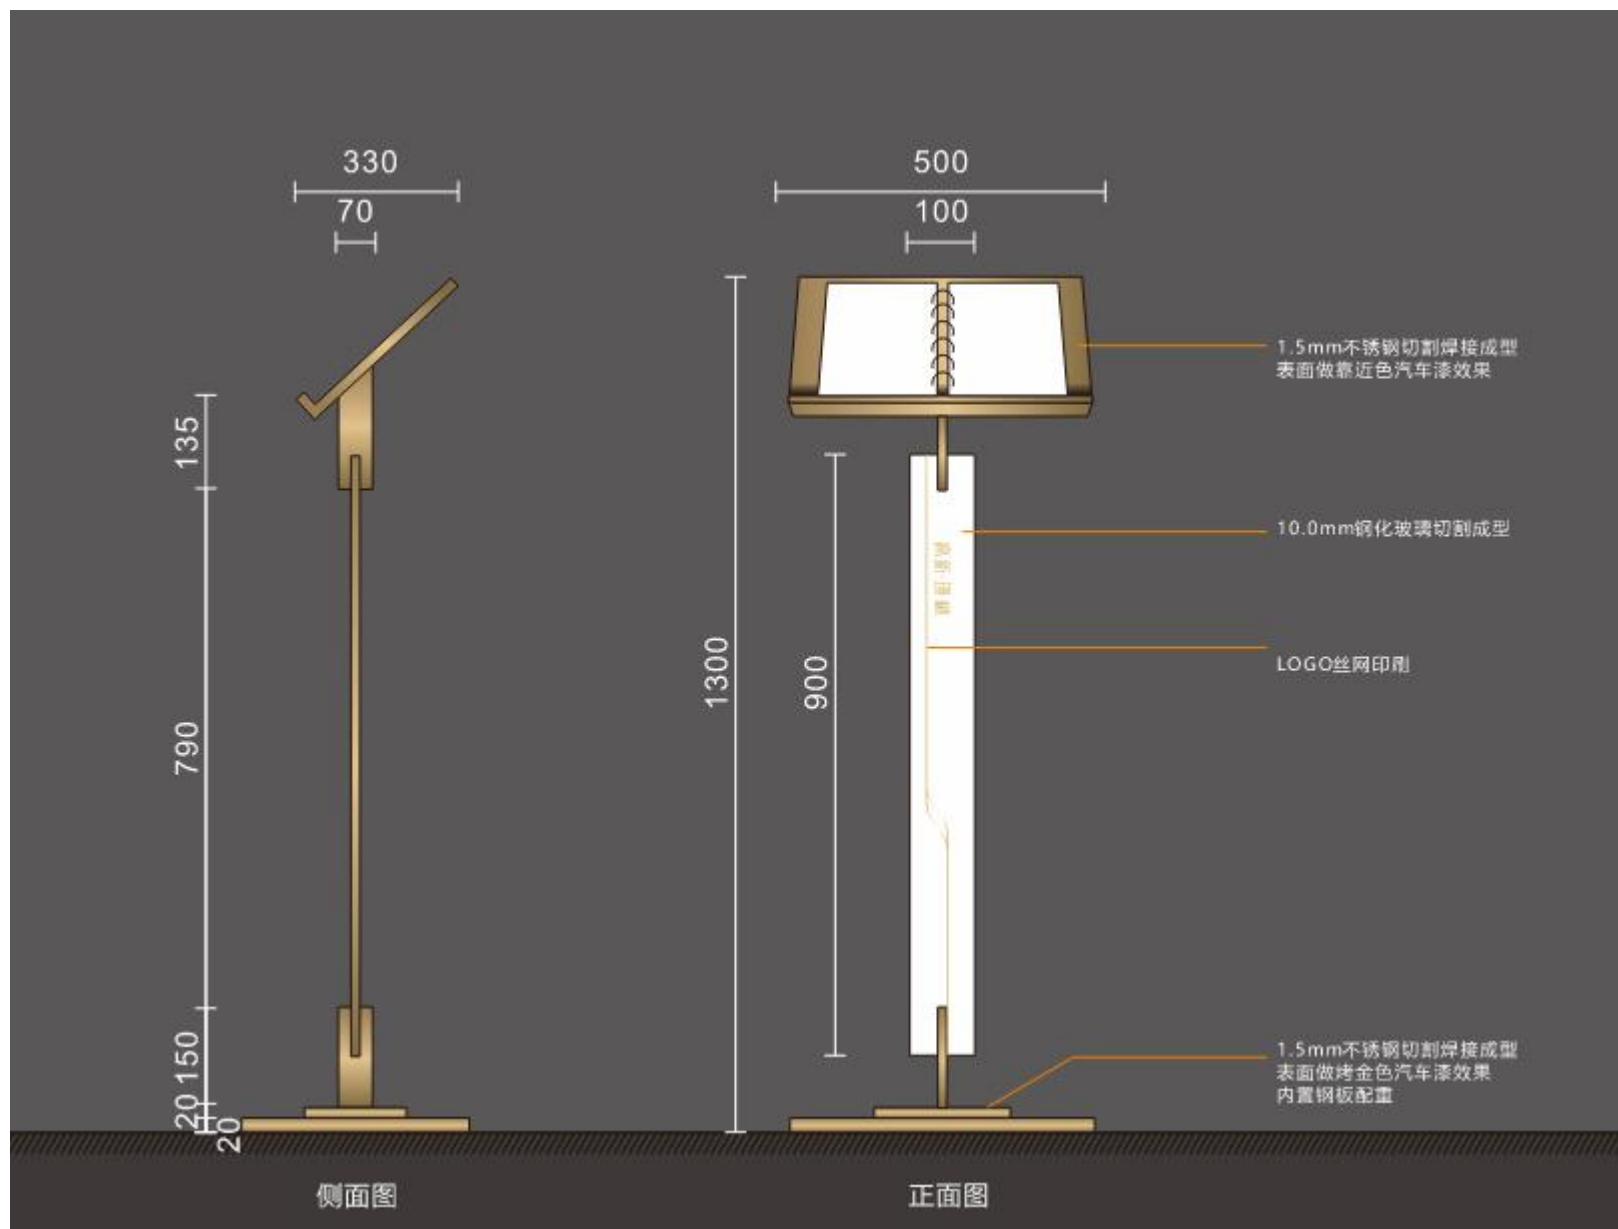

效果示意

3mm亚克力激光切割焊接成型
表面烤漆金色

LOGO丝网印刷

5mm不锈钢激光切割焊接成型
表面镜面金色

序号17

序号18

序号19

序号20