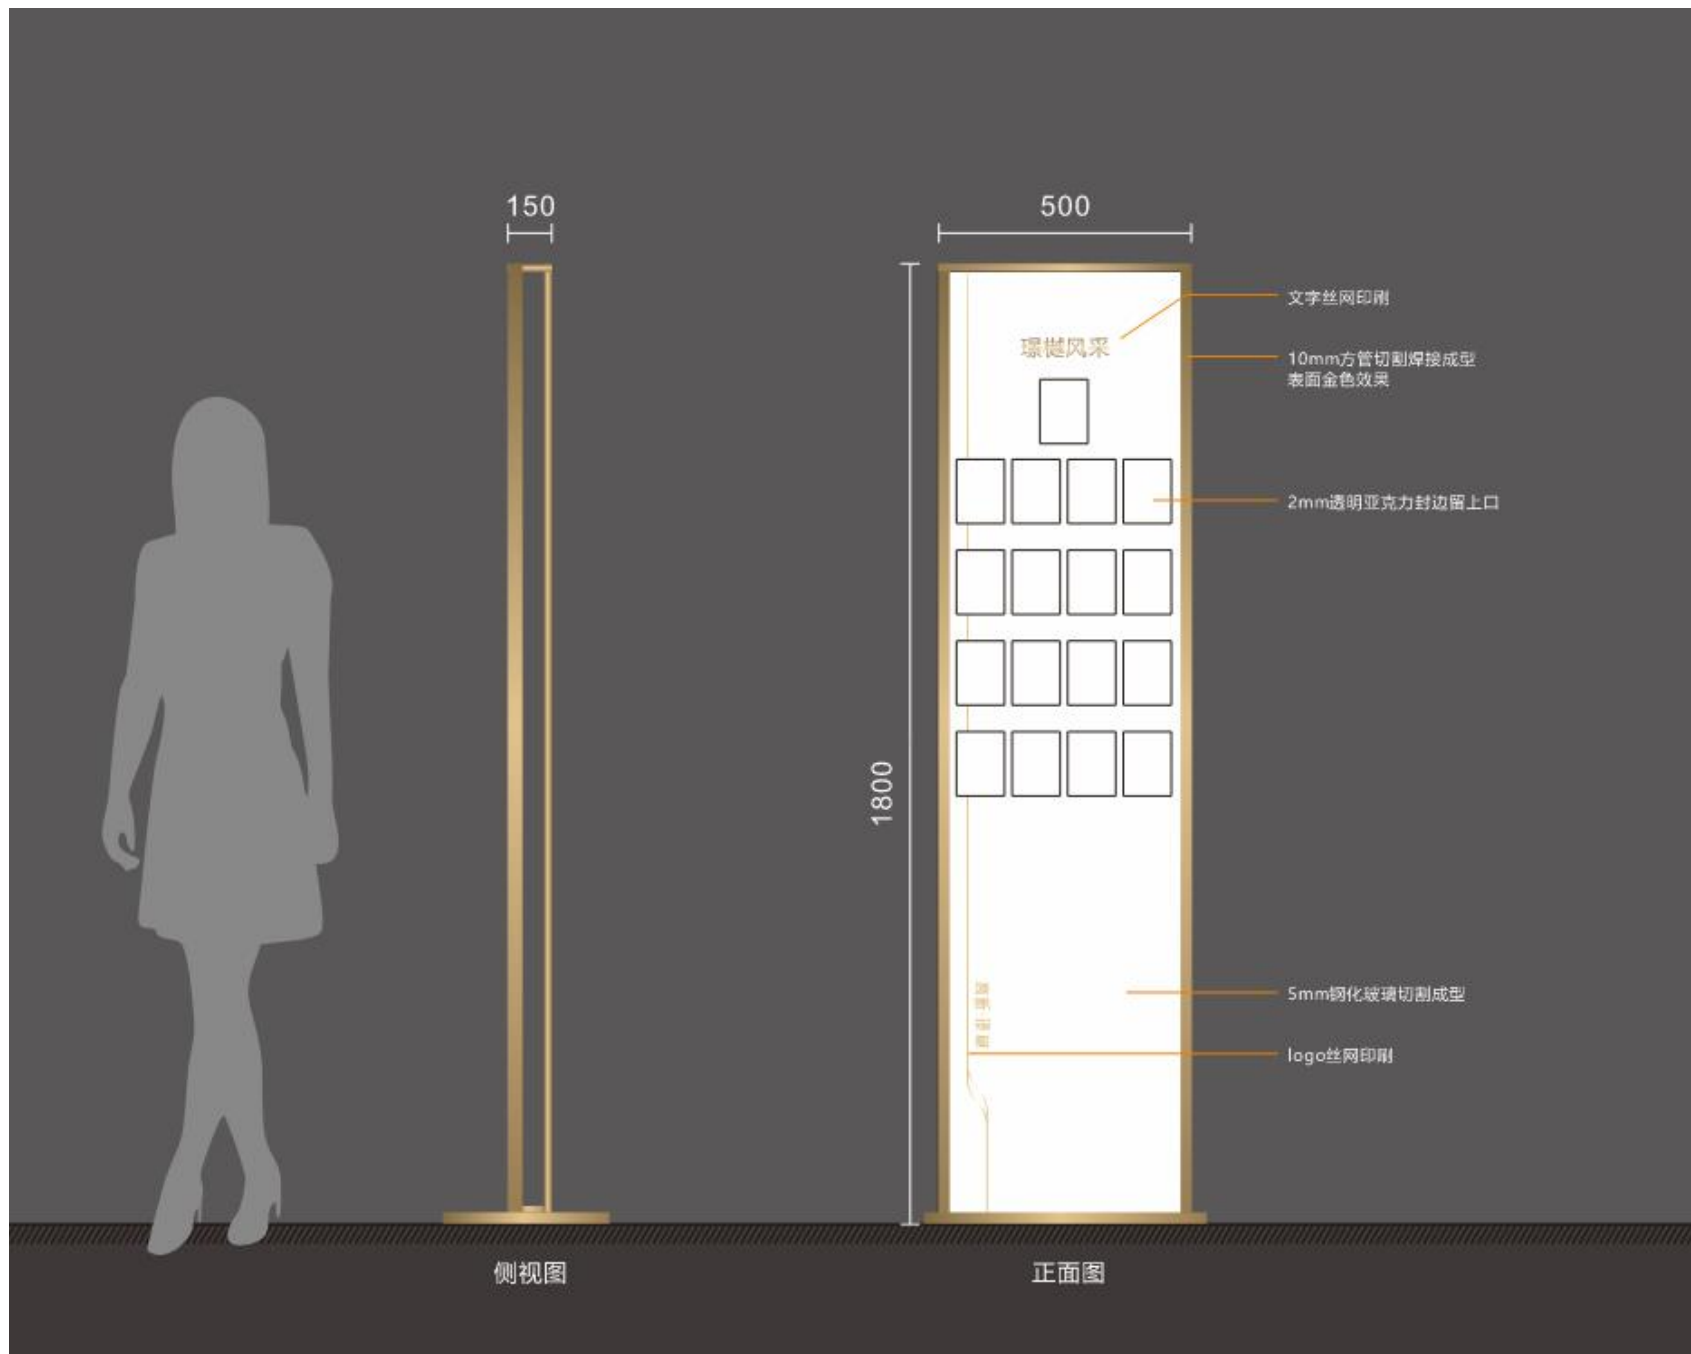

效果示意

3mm亚克力激光切割焊接成型
表面烤漆金色

LOGO丝网印刷

5mm不锈钢激光切割焊接成型
表面镜面金色

序号17

序号18

序号19

序号20