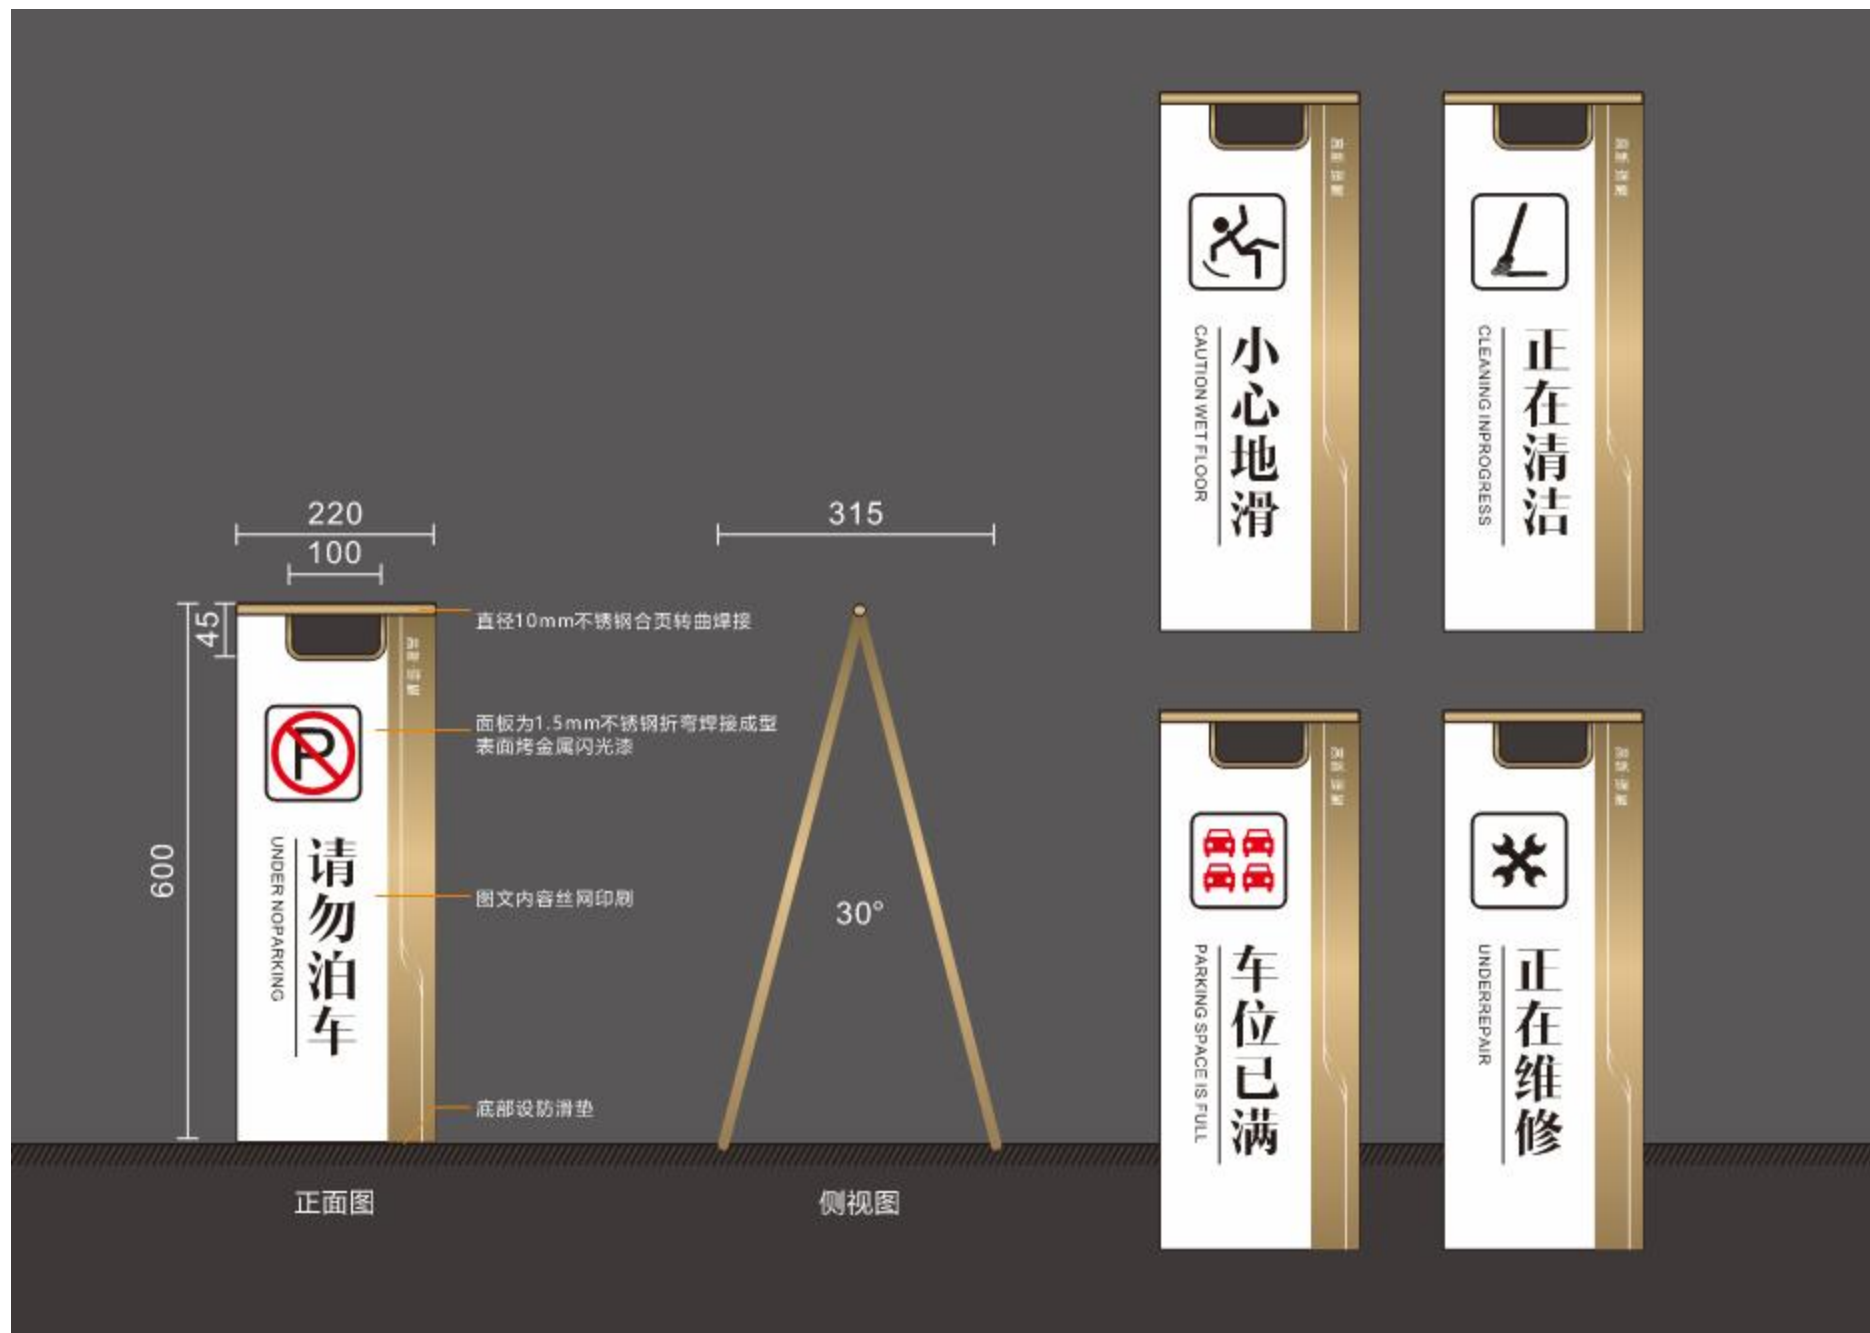

JINGYUE MANSION

高新·璟樾

序号21

序号22

3mm亚克力激光切割
表面烤漆效果
文字信息丝网印刷

序号23

序号24

序号25