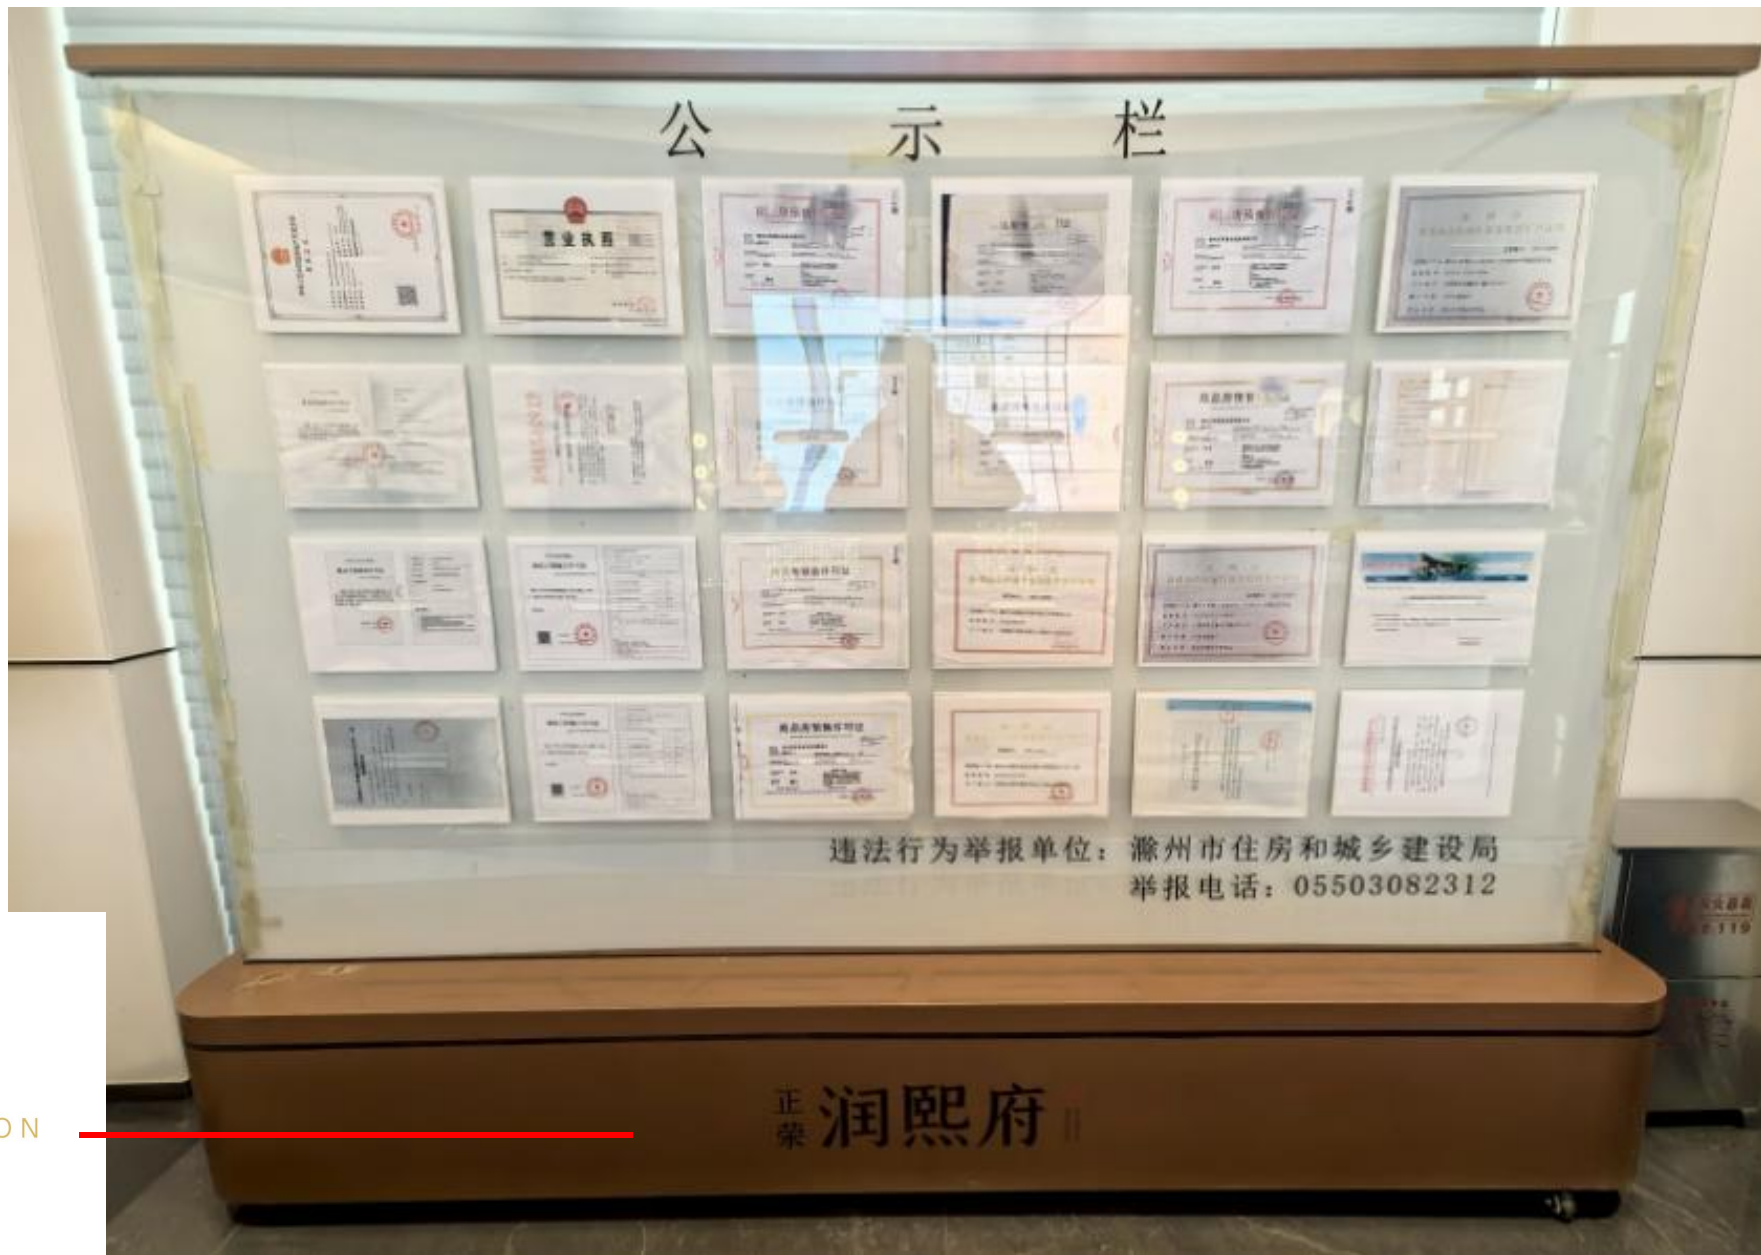

效果示意

3mm亚克力激光切割焊接成型
表面烤漆金色

LOGO丝网印刷

5mm不锈钢激光切割焊接成型
表面镜面金色

序号17

序号18

序号19

序号20